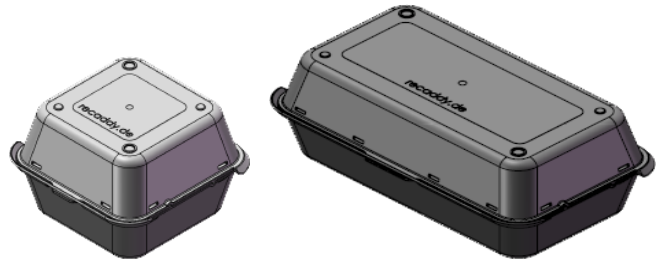

## BURGERBOX

die nachhaltige, umweltfreundliche BURGERBOX von recaddy hergestellt aus 100% recycelbarem oder bereits recyceltem Material

**Es ist Zeit etwas zu ändern !** - mit Mehrwert durch Mehrweg

Die BURGERBOX von recaddy aus recyceltem/ recycelbarem Kunststoff (PP) ist nachhaltig umweltschonend und im Mehrweg viele Male verwendbar.

- 100% Herstellung in Deutschland
- Kostensparend
- Spülmaschinengeeignet
- Praktisch und stylisch
- Stapelbar
- 2 Grössen ca. 13 und 25 cm

recaddy-Burgerboxen bestehen aus **2 gleichen, stapelbaren Teilen** die immer zueinander passen, Boden kann gleich Deckel sein und umgekehrt. Durch die Verwendung zweier gleicher Teile vermeiden wir Sollbruchstellen, die durch eine Materialverjüngung entstehen. Eine Materialverjüngung entsteht, wenn eine Box aus einem Teil besteht und somit der Klappdeckel ein Scharnier benötigt, hier muss das Material dann dünner werden, damit es sich knicken lässt, dadurch reißt das Scharnier kurzfristig ein und die Box ist unbrauchbar.

Mit der recaddy-Burgerbox haben wir eine Burgerbox geschaffen, bei der die beiden Teile aufeinander gelegt werden und durch kurzen, leichten Schiebedruck einfach verbunden werden und diese so zu einer kompletten Burgerbox werden.